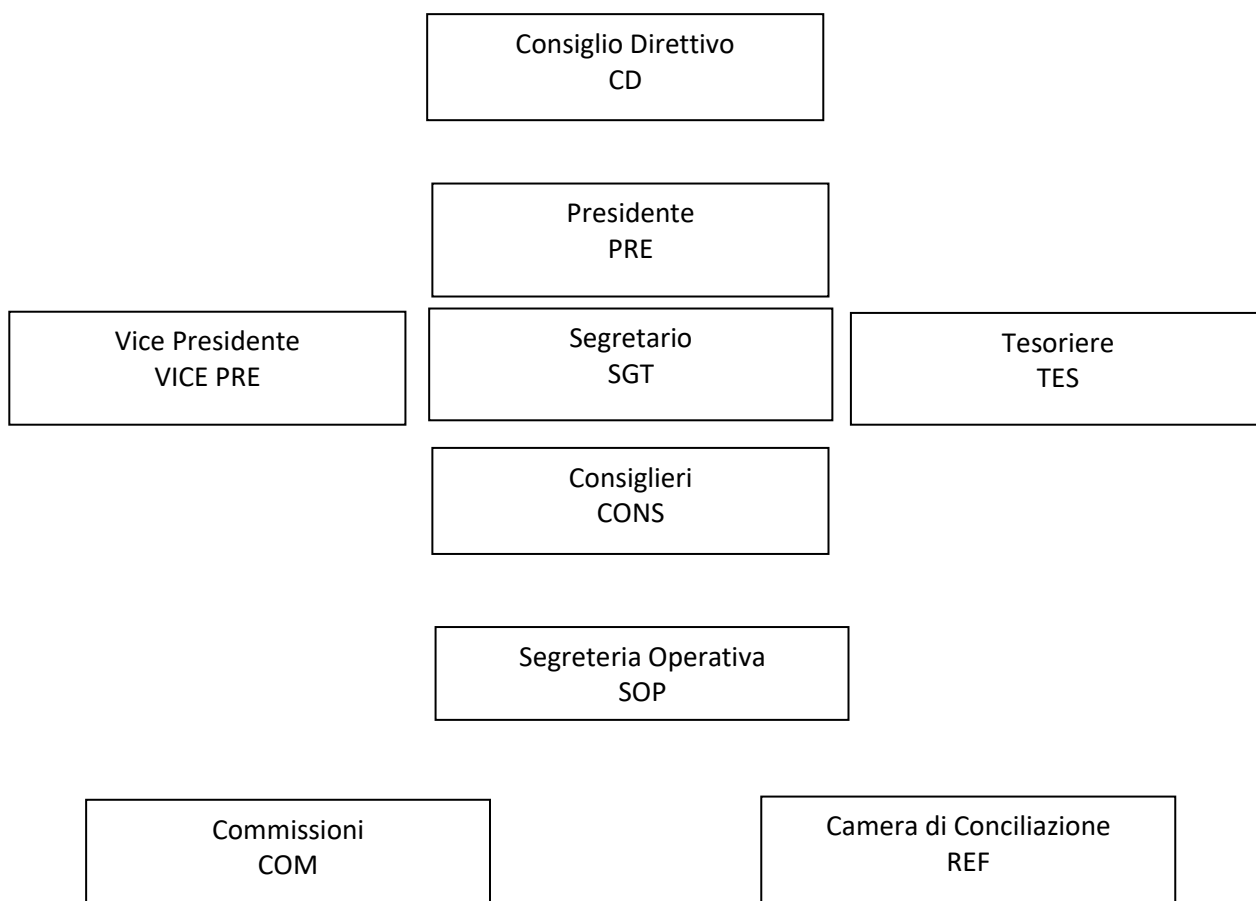

COLLEGIO GEOMETRI E GEOMETRI LAUREATI DELLA PROVINCIA DI REGGIO EMILIA

ORGANIGRAMMA

CONSIGLIO DIRETTIVO

2018 - 2022

insediato il 18/06/2018

PRE: Spallanzani Francesco

VICE PRE: Camorani Marco Ennio

SGT: Melloni Massimo

TES : Giansoldati Davide

CONS : Aravecchia Emanuele, Bedogni Libero, Bulgarelli Antonella, Cremaschi Nicola, De Vivo Pierluigi

REF: Spallanzani Francesco

SOP: Cingi Elisa