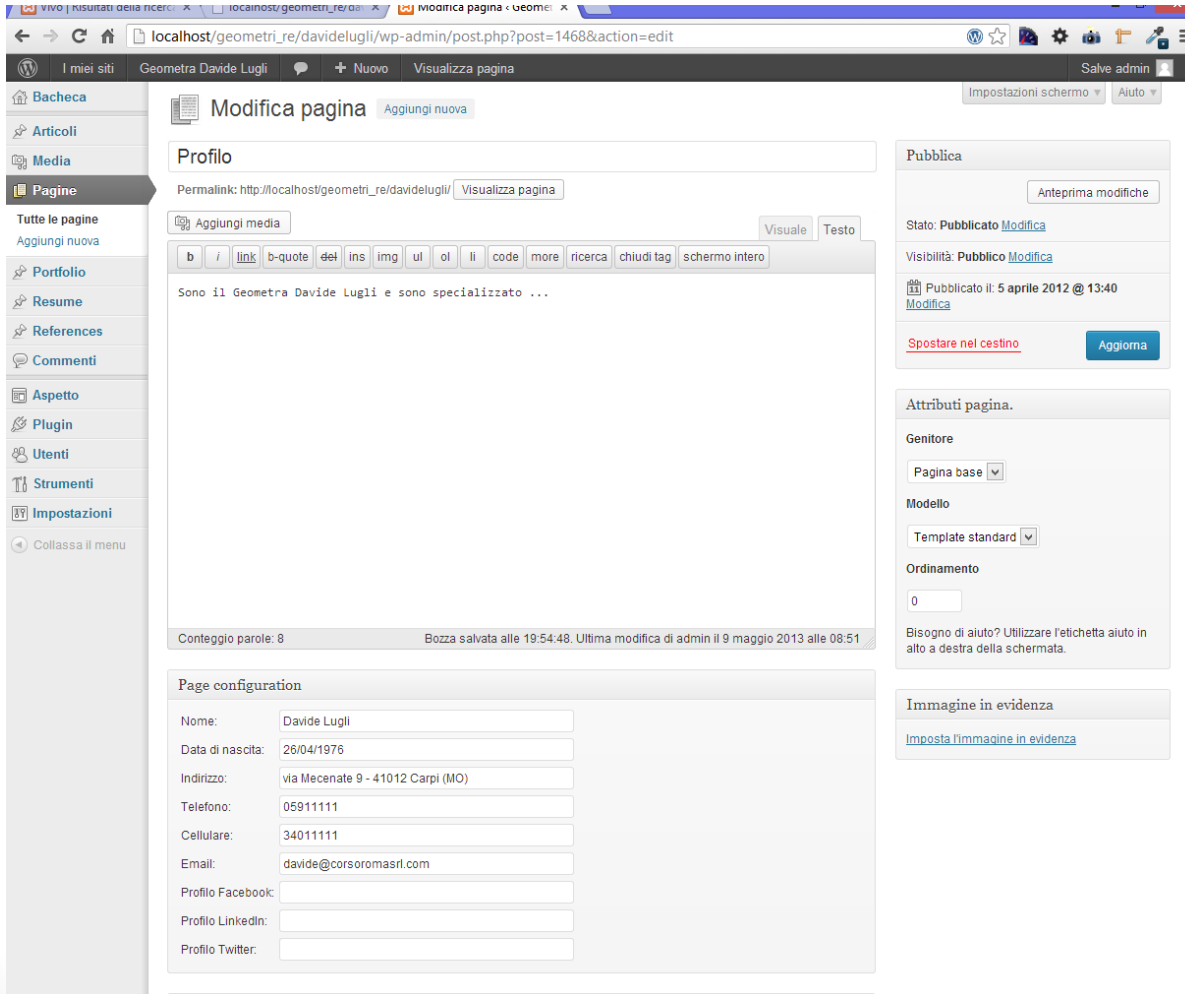

Profilo Google+

<https://plus.google.com/u/0/1081302805>

Profilo Twitter

<http://www.twitter.com/fruttidafavola>

Contatto Skype

[tuo.username](#)

personale

Attraverso un pannello privato, chi possiede un sito Personale potrà gestirlo comodamente in tutte le sue parti: contenuti, immagini, etc..