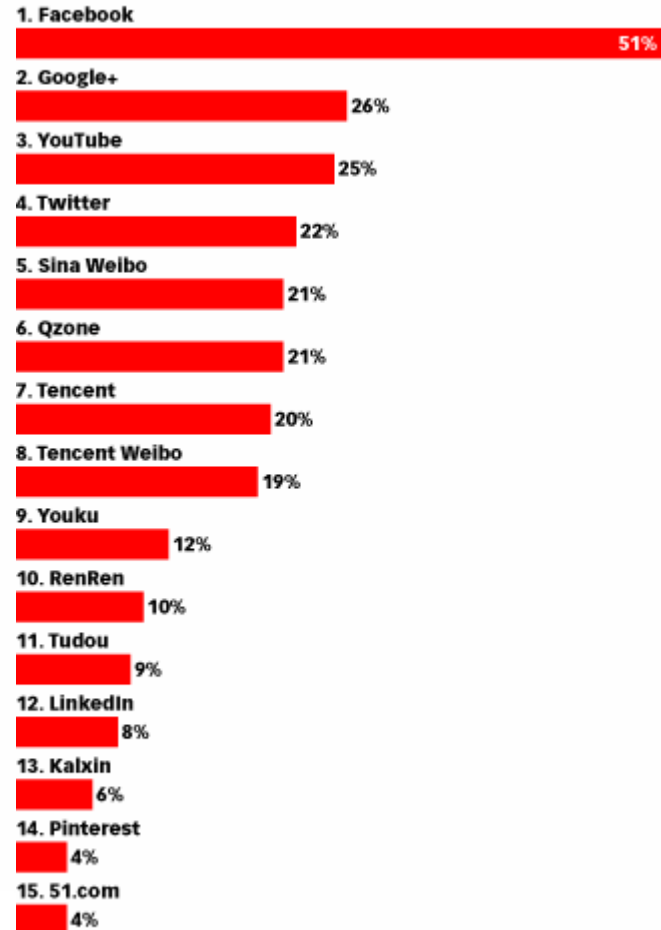

Social & presenza online

Per il geometra sono 4 i social n. principali :

FACEBOOK

GOOGLE +

LINKEDIN

FOURSQUARE

Social secondari

INSTAGRAM (cellulari)

TWITTER (trend da seguire)

Social & presenza online

Come sarà il futuro?

GOOGLE +
cresciuto del 56%

Facebook
cresciuto del 4%

Top 15 Social Media Sites Worldwide, Ranked by Penetration of Active Users, Q1 2013
% of internet users

Note: ages 16-64; used or contributed in the past month
Source: GlobalWebIndex, "Stream Social: Quarterly Social Platforms Update Q1 2013," April 26, 2013

Social & presenza online

GOOGLE + è il più importante dei social, perchè strettamente collegato ai motori di ricerca e agli altri strumenti di Google (mappe, etc.)