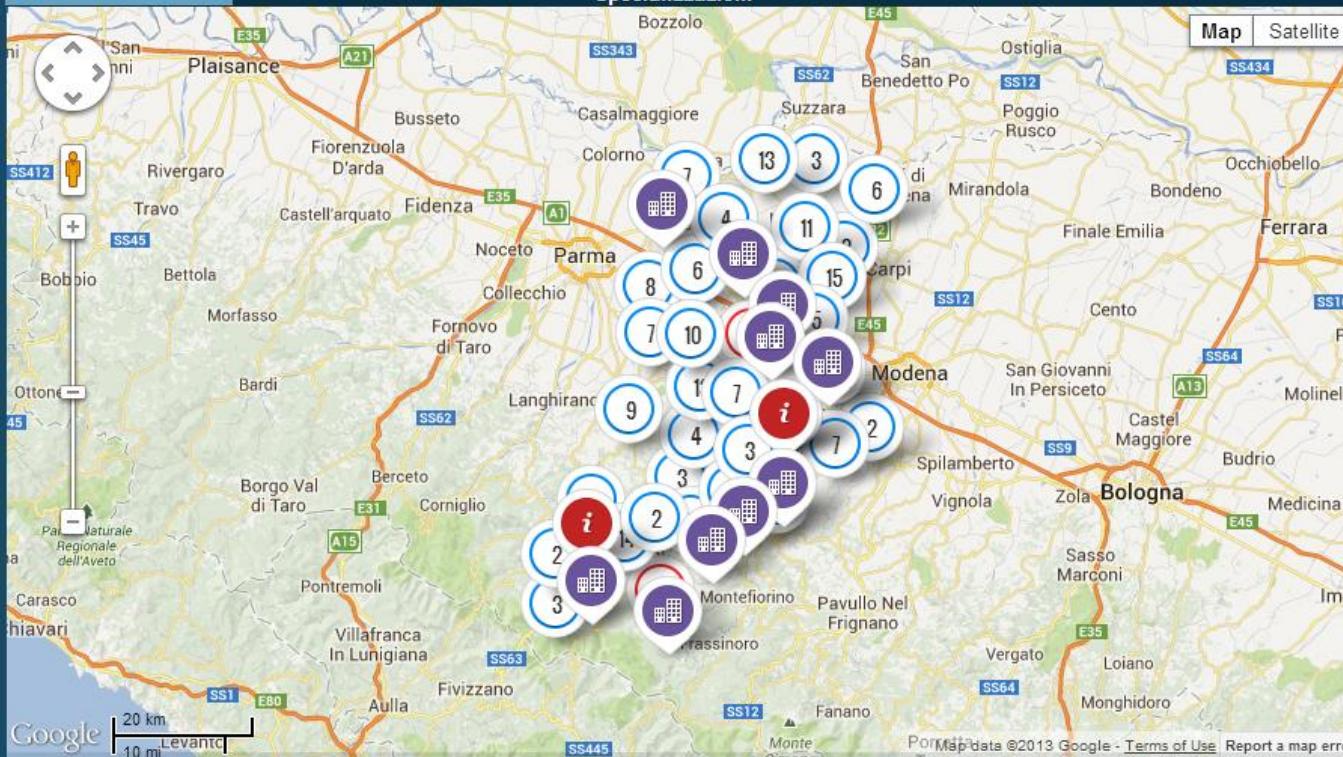

Publicita' Sito Web e Foglio Notizie

sezione

**Associazione dei
Geometri
della Provincia di
Reggio Emilia**

collegamento al sito

[Pagina iniziale](#) [Associazione](#) [Iscritti](#) [Abilitazioni Specializzazioni](#) [Commissioni](#) [Foglio Notizie](#) [Tariffe](#)