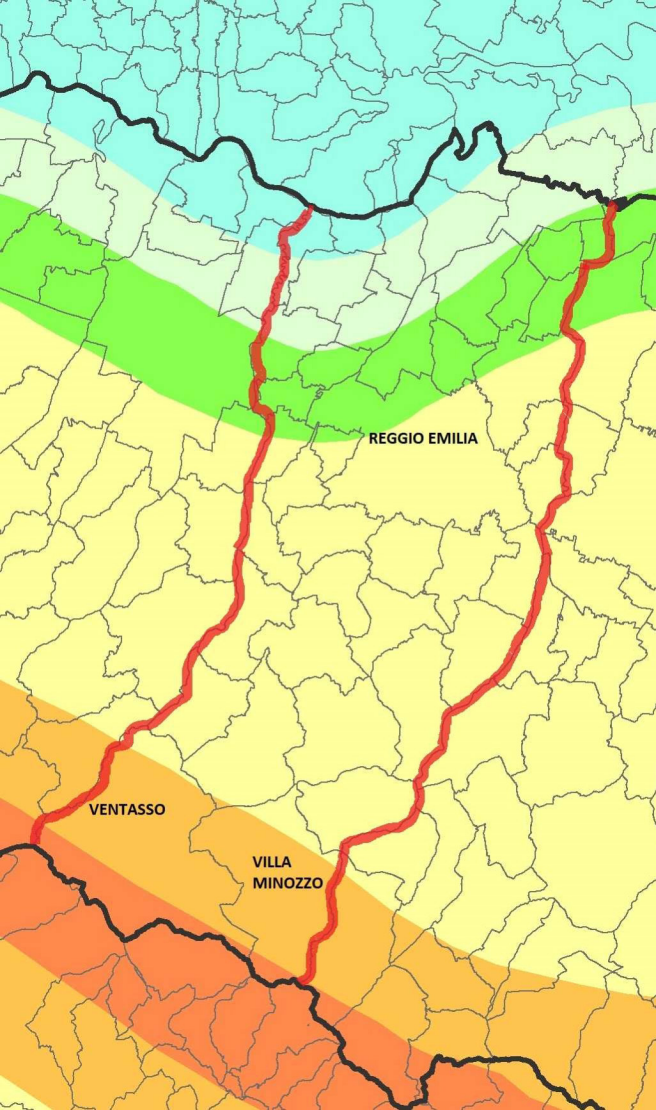

PGA(%g)

- 0.025 - 0.050
- 0.050 - 0.075
- 0.075 - 0.100
- 0.100 - 0.125
- 0.125 - 0.150
- 0.150 - 0.175
- 0.175 - 0.200
- 0.200 - 0.225
- 0.225 - 0.250

0 10 20 40 60 80 Km

REGGIO EMILIA

VENTASSO

VILLA MINOZZO

REGGIO EMILIA

VENTASSO

VILLA
MINOZZO